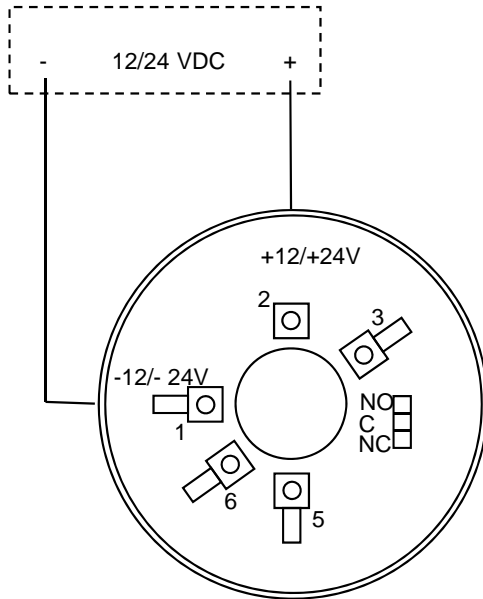

RELAISOCKEL STB-4SE-12VRL/24VRL

Anschluss

Rauchmelder Typ: ST-P-OM och ST-P-DA
inkl. Sockel Typ : STB-4SE-12VRL/24VRL

Anschluss

2. +12/+24vdc

1. -12/- 24vdc

NO Pot. freier Kontakt

C Max 24V 1A