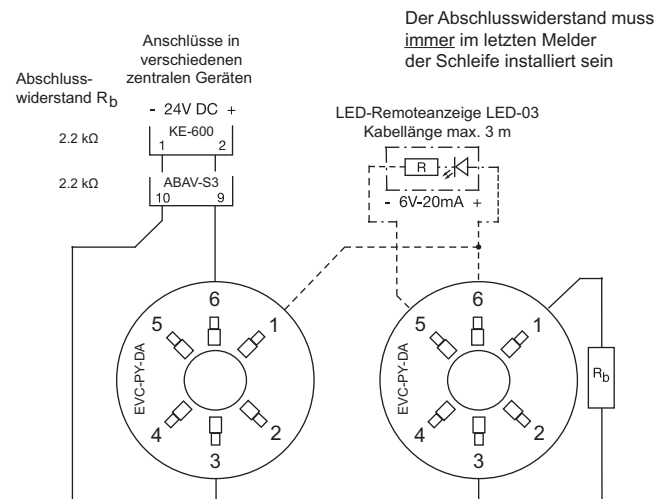

SCHALTPLAN

BESTELLBEISPIEL

Artikelnummer	Beschreibung
EVC-PY-DA	Rauchmelder optischer Servicealarm