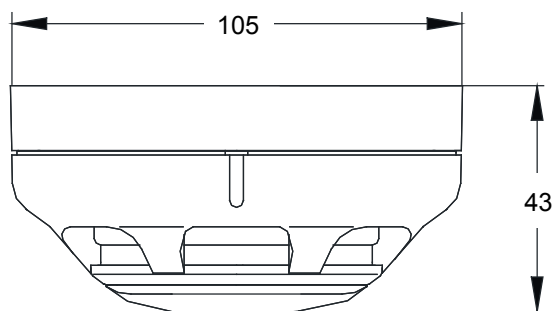

EVC-PY-DA OPTISCHER RAUCHMELDER 24 V mit automatischer Empfindlichkeitseinstellung und Servicealarm

TECHNISCHE DATEN

Nennspannung:	16-30 V DC
Nennstrom:	Max. 50 μ A
Alarmstrom:	ca. 50 mA
Servicealarmstrom:	ca. 13 mA
Melderkopf:	Weißes PC mit Metallnetz um die Kammer
Sockel:	Weißes PC
Betriebstemperatur:	-20°C bis +50°C
Max. Luftfeuchtigkeit:	99 % RH
Empfindlichkeit:	Gemäß EN-54-7
Tests gemäß EN-54:	VdS (Deutschland)
Gewicht:	ca. 150 g
Servicealarm:	Grüne LED
Rauchalarm:	Rote LED
Schutz:	Sockel IP22

ABMESSUNGEN (mm)

Montage: 2 x M4 Schrauben, 50/60/70 mm c/c

PRODUKTEIGENSCHAFTEN

- **Automatische Empfindlichkeitseinstellung**
 - längere Lebensdauer
 - weniger Falschalarme
- **Servicealarm**

FUNKTION

Der Rauchmelder EVC-PY-DA wurde mit einer neuen optischen Kammer und einer neuen Lichtquelle ausgestattet. Auf diese Weise konnte die Rauchmelderleistung bei der Erkennung auch kleinster Partikel aus der Anfangsphase eines Brandes erheblich verbessert werden. Dank dieses neuen Designs kann EVC-PY-DA Ionisationsrauchmelder ersetzen, die den optischen Rauchmeldern bislang deutlich überlegen waren.